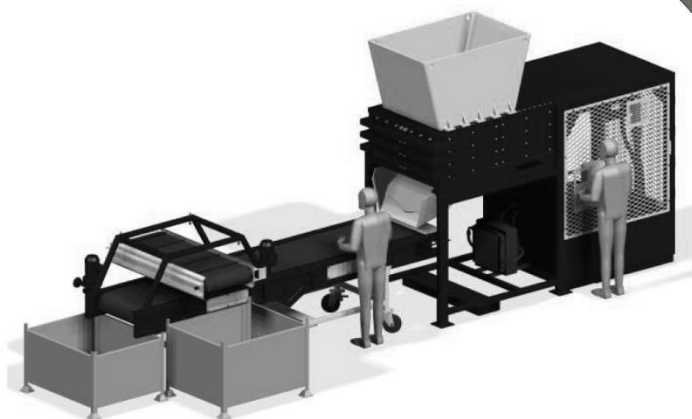

## BRONNEBERG ENGINE CRUSHER

### Teknisk data:

Effekt:	45kW Dieselmotor
Presskraft:	125 ton
HARDOX:	I hela kammaren
Vikt:	6 650kg
Dimensioner:	2700 x 1450 x 3300mm
Tratt:	1500 x 980mm
Kammare:	1080 x 980