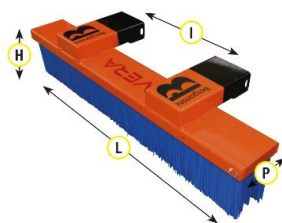

## VERA GAFFELTRUCKSBORSTAR

VERA är ledande leverantör av gaffeltrucksborstar som är det perfekta redskapet för att enkelt rensa gården fri från div. oreda.

### - Modell: SMALL

COD.	L mm	P mm	H mm	I mm
SC130AP/5	1300	210	350	910
SC150AP/5	1500	210	350	910
SC200P/5	2000	210	350	910

### - Modell: BIG

COD.	L mm	P mm	H mm	I mm
SC150AP	1512	690	350	910
SC200AP	2012	690	350	910
SC250AP	2512	690	350	910
SC300AP	3012	690	350	910