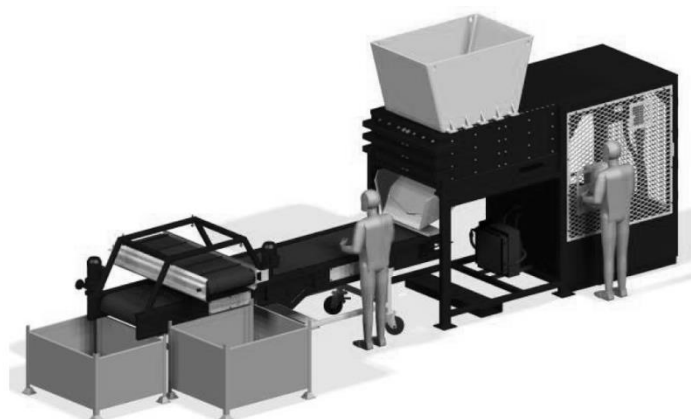

## BRONNEBERG ENGINE CRUSHER

### Teknisk data:

Effekt:	45kW Dieselmotor
Presskraft:	125 ton
HARDOX:	I hela kammaren
Vikt:	6 650kg
Dimensioner:	2700 x 1450 x 3300mm
Tratt:	1500 x 980mm
Kammare:	1080 x 980

### 1. MOTORKROSS