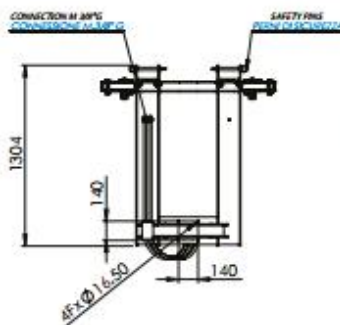

## NUOVO accessorio per carrello elevatore

Accessorio per carrello elevatore adatto per benne a polipo e benne bivalve di piccole dimensioni.

# BRONNEBERG GRABIT

Gaffeltrucken behöver följande:

- 1 x tur och returhydraulikledning för att kunna greppa med verktyget
- 2 x tur och returhydraulikledning för att kunna både greppa och rotera med verktyget