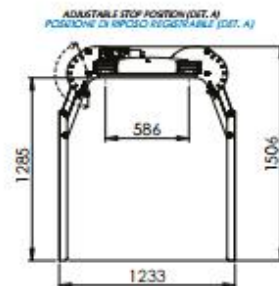

## NUOVO accessorio per carrello elevatore

Accessorio per carrello elevatore adatto per benne a polipo e benne bivalve di piccole dimensioni.