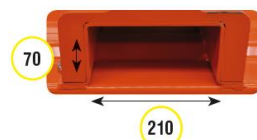

Invändiga mått till gaffeltrucken:
210x70mm

- Modell: COMPACT

COD.	L mm	P mm	H mm	I mm
SC150AC	1500	500	300	910
SC200AC	1900	500	300	910

- Modell: STANDARD

STORSÄLJAREN!

COD.	L mm	P mm	H mm	I mm
SC100A	970	650	300	800
SC150A	1500	1000	300	910
SC200A	1900	1000	300	910
SC250A	2400	1000	300	910
SC300A	2900	1000	300	910
SC400A	4030	1030	300	910

- Modell: BULLDOZER

COD.	L mm	P mm	H mm	I mm	A mm	B mm
SC200AL	1900	1000	300	910	350	1900
SC250AL	2400	1000	300	910	350	2400
SC300AL	2900	1000	300	910	350	2900
SC400AL	4030	1030	300	910	350	4030

Alla borstar är enkla att byta ut vid behov!