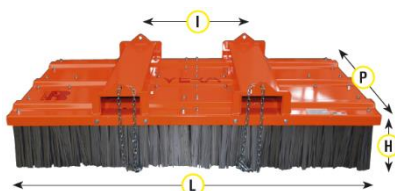

Invändiga mått till gaffeltrucken:
210x70mm

- Modell: COMPACT

COD.	L mm	P mm	H mm	I mm
SC150AC	1500	500	300	910
SC200AC	1900	500	300	910

- Modell: STANDARD

STORSÄLJAREN!

COD.	L mm	P mm	H mm	I mm
SC100A	970	650	300	800
SC150A	1500	1000	300	910
SC200A	1900	1000	300	910
SC250A	2400	1000	300	910
SC300A	2900	1000	300	910
SC400A	4030	1030	300	910

- Modell: BULLDOZER

COD.	L mm	P mm	H mm	I mm	A mm	B mm
SC200AL	1900	1000	300	910	350	1900
SC250AL	2400	1000	300	910	350	2400
SC300AL	2900	1000	300	910	350	2900
SC400AL	4030	1030	300	910	350	4030

Alla borstar är enkla att byta ut vid behov!