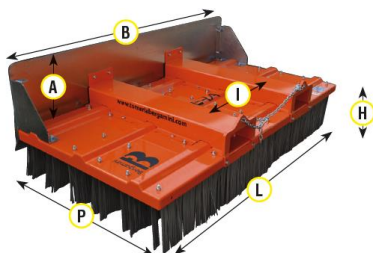

Invändiga mått till gaffeltrucken:
210x70mm

- Modell: COMPACT

COD.	L mm	P mm	H mm	I mm
SC150AC	1500	500	300	910
SC200AC	1900	500	300	910

- Modell: STANDARD

STORSÄLJAREN!

COD.	L mm	P mm	H mm	I mm
SC100A	970	650	300	800
SC150A	1500	1000	300	910
SC200A	1900	1000	300	910
SC250A	2400	1000	300	910
SC300A	2900	1000	300	910
SC400A	4030	1030	300	910

- Modell: BULLDOZER

COD.	L mm	P mm	H mm	I mm	A mm	B mm
SC200AL	1900	1000	300	910	350	1900
SC250AL	2400	1000	300	910	350	2400
SC300AL	2900	1000	300	910	350	2900
SC400AL	4030	1030	300	910	350	4030

Alla borstar är enkla att byta ut vid behov!