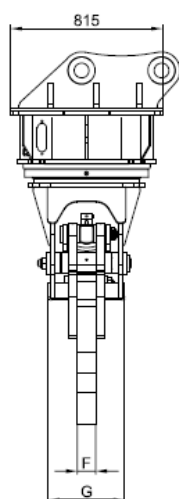

# AJARDOS ELV GRIP

- Vikt: 1 250kg
- Inkl. rotator: 3 820 KG
- Arbetstryck 250/300bar
- Oljeflöde: 30/80 liter/min
- Kraft i käftar: 3 820kg
- Rotator: R45G 12ton

Modello Model Modèle Modell	Peso Weight Poids Gewicht Kg.	Press. Press. Press. Druck Bar	Forza alla lama Tine force Puiss. à la lame Schliesskraft je Schale Kg.	Dimensioni-Sizes Dimensions-Abmessungen						
				A	B	C	D	E	F	G
R580GR	1250	300	3820	1260	1050	800	680	1690	100	410