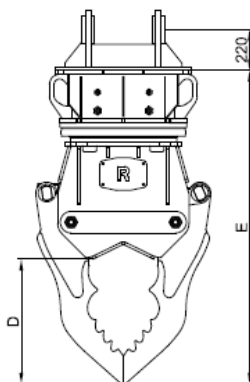

# AJARDOS ELV GRIP

- Vikt: 1 250kg
- Inkl. rotator: 3 820 KG
- Arbetstryck 250/300bar
- Oljeflöde: 30/80 liter/min
- Kraft i käftar: 3 820kg
- Rotator: R45G 12ton

Modello Model Modèle Modell	Peso Weight Poids Gewicht Kg.	Press. Press. Press. Druck Bar	Forza alla lama Tine force Puiss. à la lame Schliesskraft je Schale Kg.	Dimensioni-Sizes Dimensions-Abmessungen						
				A	B	C	D	E	F	G
R580GR	1250	300	3820	1260	1050	800	680	1690	100	410