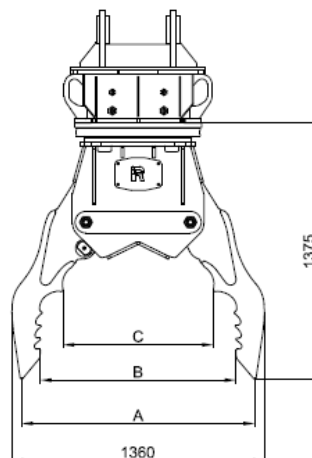

# AJARDOS ELV GRIP

- Vikt: 1 250kg
- Inkl. rotator: 3 820 KG
- Arbetstryck 250/300bar
- Oljeflöde: 30/80 liter/min
- Kraft i käftar: 3 820kg
- Rotator: R45G 12ton

Modello Model Modèle Modell	Peso Weight Poids Gewicht Kg.	Press. Press. Press. Druck Bar	Forza alla lama Tine force Puiss. à la lame Schliesskraft je Schale Kg.	Dimensioni-Sizes Dimensions-Abmessungen						
				A	B	C	D	E	F	G
R580GR	1250	300	3820	1260	1050	800	680	1690	100	410