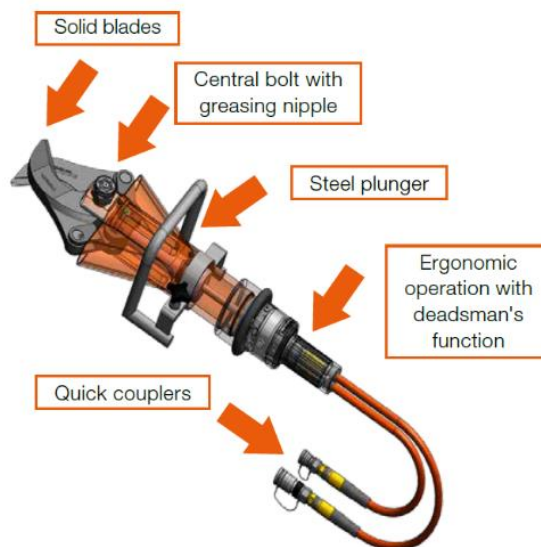

Holmatro kompakt ICU05 kompakt - hydrauliska saxar

Holmatro ICU05 A-10

Kabelsax

Öppning: Ø 95mm
 Klipp kapacitet: 104kN / 10,6 ton
 Arbetstryck: 500 bar
 Vikt: 10,3 kg

Övrigt: - 5m hyd. Slang med snabbkoppling
 - Mobil vagn för enkel transport
 - 230V - Pump/motor

Holmatro ICU05 A-30

Allroundsax

Öppning: Ø 98mm
 Klipp krakt: 124kN / 12,6 ton
 Arbetstryck: 500 bar
 Vikt: 9,4 kg

Övrigt: - 5m hyd. Slang med snabbkoppling
 - Mobil vagn för enkel transport
 - 230V - Pump/motor

Pump: IPU-M 2035DRU

Vikt: 27,5kg
 Olja: 2 liter - Eco power ISO VG36

Fördelar:

- Högpresterande
- Pålitlig
- Säker
- Ergonomisk
- Användarvänlig

A10 blad:

Anpassat för kabel
 Blanka blad med guider

A30 blad: